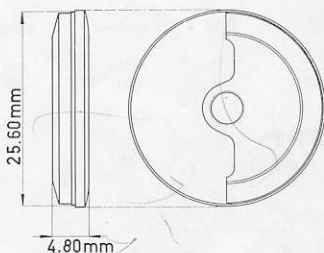

11½" – Pallet-fork – 17 jewels
Sweep second-automatic
Date showing through aperture in dial
W.p.h. (vibrations per hour) 36000

11½" – Ancora – 17 rubies
Segundero central-automático
Calendario con ventanilla
Ah (alternaciones horarias) 36000

11½" – Anker – 17 Rubine
Zentrumsekunde-automatisch
Datum mit Fenster
Ah (Halbschwingungen pro Stunde) 36000

11½" – Ancora – 17 rubini
Secondi al centro-automatoco
Calendario a finestra
Ah (Alternanze orarie) 36000