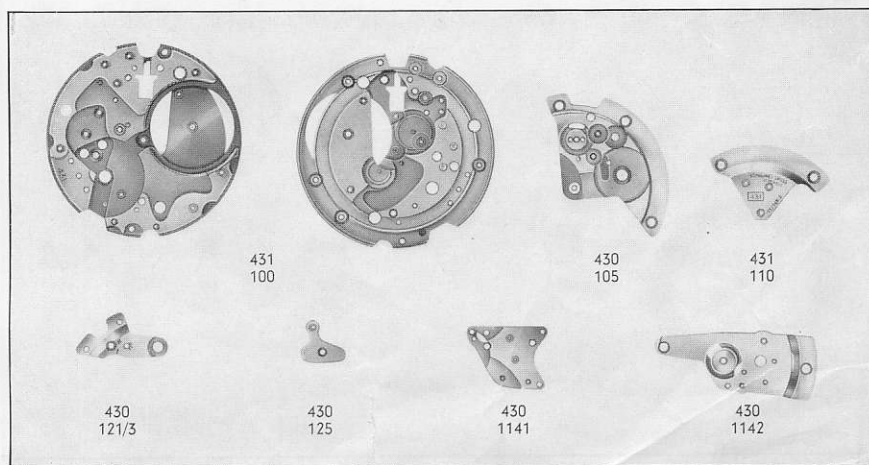

## CALIBRE 431

431

11½" – Ancre – 17 rubis  
 Seconde au centre-automatique  
 Quantième à guichet  
 Ah 36000

11½" – Pallet-fork – 17 jewels  
 Sweep second-automatic  
 Date showing through aperture in dial  
 W.p.h. (vibrations per hour) 36000

11½" – Ancora – 17 rubies  
 Segundero central-automático  
 Calendario con ventanilla  
 Ah (alternaciones horarias) 36000

11½" – Anker – 17 Rubine  
 Zentrumsekunde-automatisch  
 Datum mit Fenster  
 Ah (Halbschwingungen pro Stunde) 36000

430

								
340	430	580016	430	430	430	430	430	431
166	166	169/1	180/1	195	206	210	220	245
		169/2						
								
430	431	430	430	430	430	430	430	430
260	275	300	307/1	358	364	370	371	
								
430	430	430	430	430	430	430	430	
395	401	404	963	407	410	415	420	
								
430	430	430	430	430	430	430	430	
423	424	425	430	435	440	443	445	
								
430	430	430	430	430	430	430	430	430
450	452	454	471	479	498	705	710	714
								
430	430	430	430	430	430	430	430	
720	721	728	730	738	771	1145		
								
580016	430	430	430	430	430	430	580015	430
1159	1481	1482	1497	1499	1515	1535/1	1560	1561
								
430	408004	408004	408004	408004	410003		431	
1562	(1651)	(1666)	(1670)	(1672)	(1674)		2543	
	(1652)	(1667)	(1671)	(1673)	(1675)			
								
	431	431	431	431	431	431		
	2558	2575	2576	2628	2632/1			
								
	431	431	580019	580017	580018			
	2557/1	2633	2649	2686	2720			